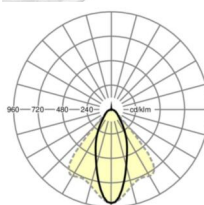

параметры

номер заказа	19422006080
код EAN	4020863407873
номер таможенного тарифа	94051190
Знак прохождения контроля	IP 64, класс защиты I, ENEC10 VDE, F, D, HACCP DIN10500/Food/IFS-пригодность для применения/BRC, Indoor, CE
Степень ударопрочности IK	IK03 (-20°C bis 45°C)
Температура окружения	ta -20°C в 45°C
Особые свойства	Готовность к IoT «Ready for IoT»
Гарантийный срок	5 лет
Государственные программы поддержки	BEG - государственные субсидии для энергосберегающих зданий (действительна только для Германии)

электротехника

Балласт	Электронный драйвер DALI2 (1 штука)
Мощность системы	26W
сетевое напряжение	230V/50Hz
автоматический предохранитель (пусковой ток)	20 штук/B10, 32 штук/B16, 33 штук/C10, 53 штук/C16
класс энергосбережения/Источник света	E

Оптика

Оснастка	LED, цветопередача/оттенок света CRI ≥ 80 / 3000K
Допуск для координаты цветности (MacAdam)	3SDCM
Фотобиологическая безопасность (светильник)	RG1
Номинальный световой поток	4108lm
Срок службы LED	50000h L80/B10 (Tq 45°C)
светоотдача светильников	160lm/W
Угол излучения	40° (C0) / 85° (C90)
UGR поп./вдоль	17.4 / 19.1

DEEP-LINK

<https://www.regiolum.de/ru/article/19422006080>

Ссылка	LED 4000lm 830
ηLB	100 %
Φ ↓/↑	99 % / 1 %
UGR поп./вдоль	17.4 / 19.1